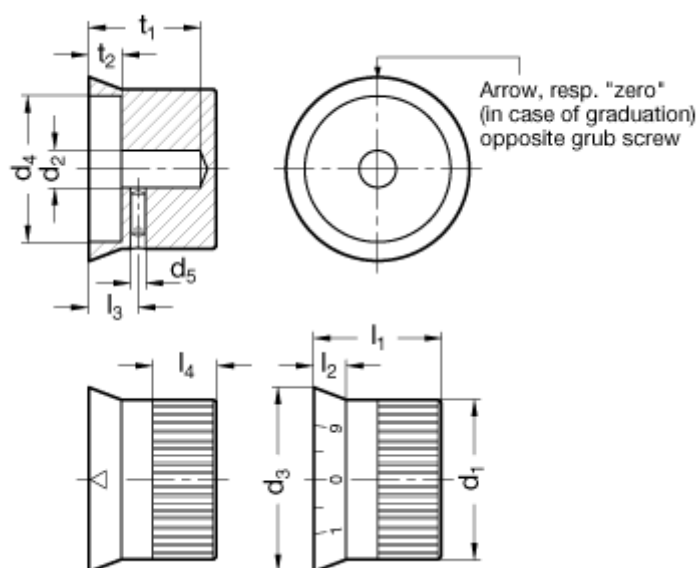

Article number: 201043174

Description: E+G Control knob in Aluminium  
GN 723.4-34-B8-M

## Measures

d1 = 34	l4 = 13
d2 = B 8	t1 = 26,5
d3 = 41	t2 = 9,5
d4 = 29,5	
d5 = M5	
l1 = 29,5	
l2 = 9,5	
l3 = 13,5	